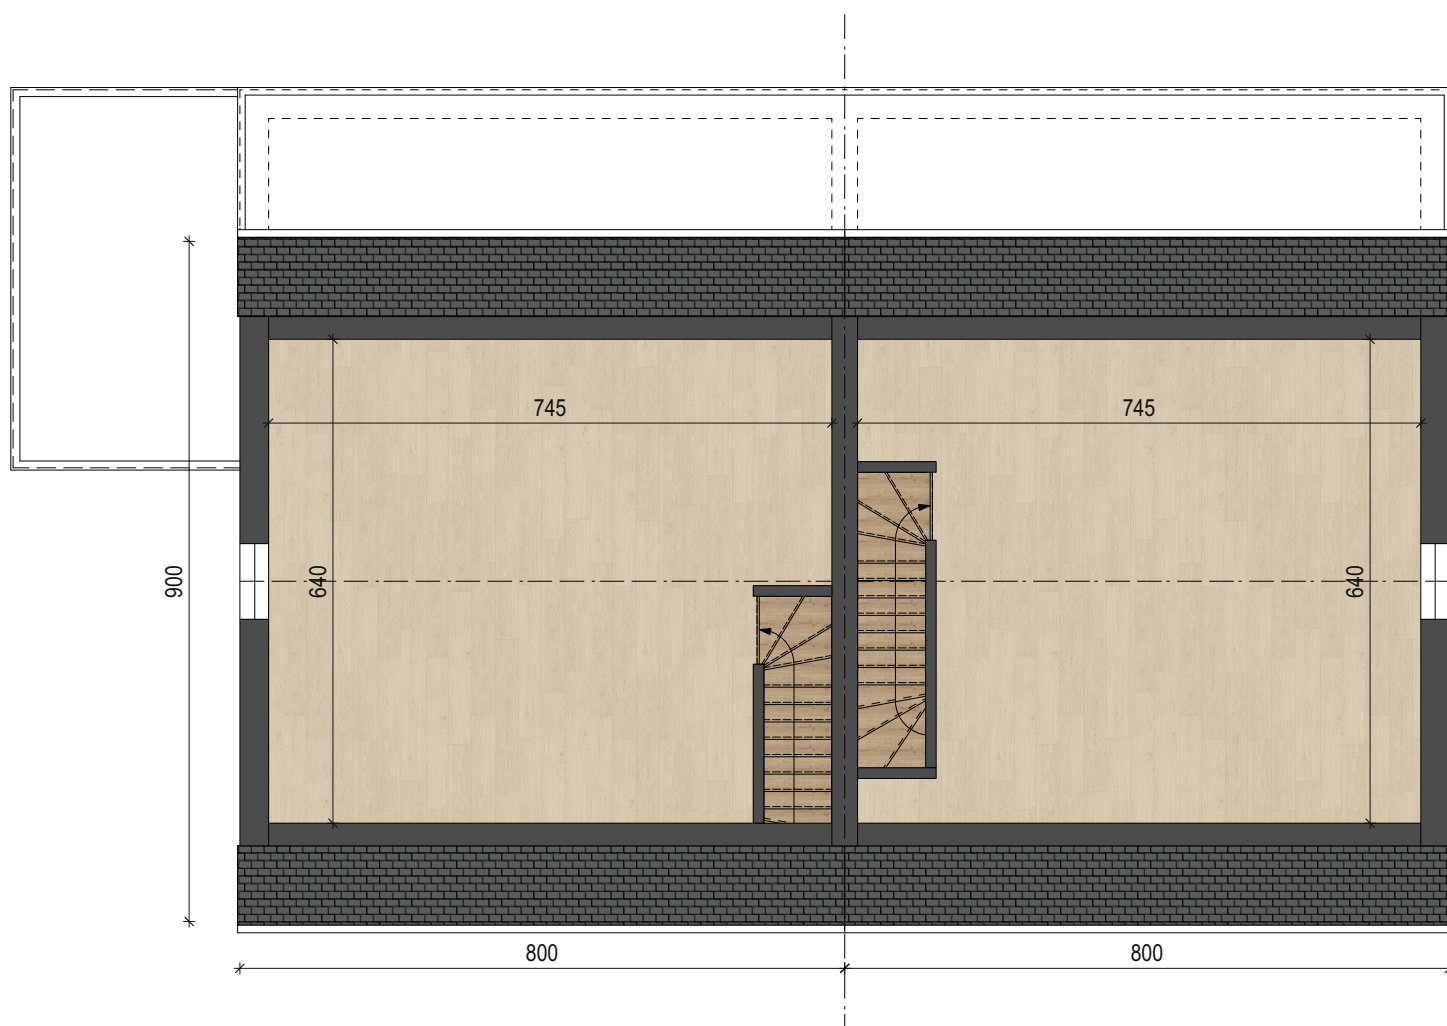

schaal 1/100

2DE VERDIEPING

KURO-architecten bvba
 eef vander linden
 regenboogstraat 5a
 2500 lier
 mobil. 0496/518948
 e-mail: kuro.ar@telenet.be

KLASSIEK

VERKAVELING OUDGAARDEN

schaal 1/100