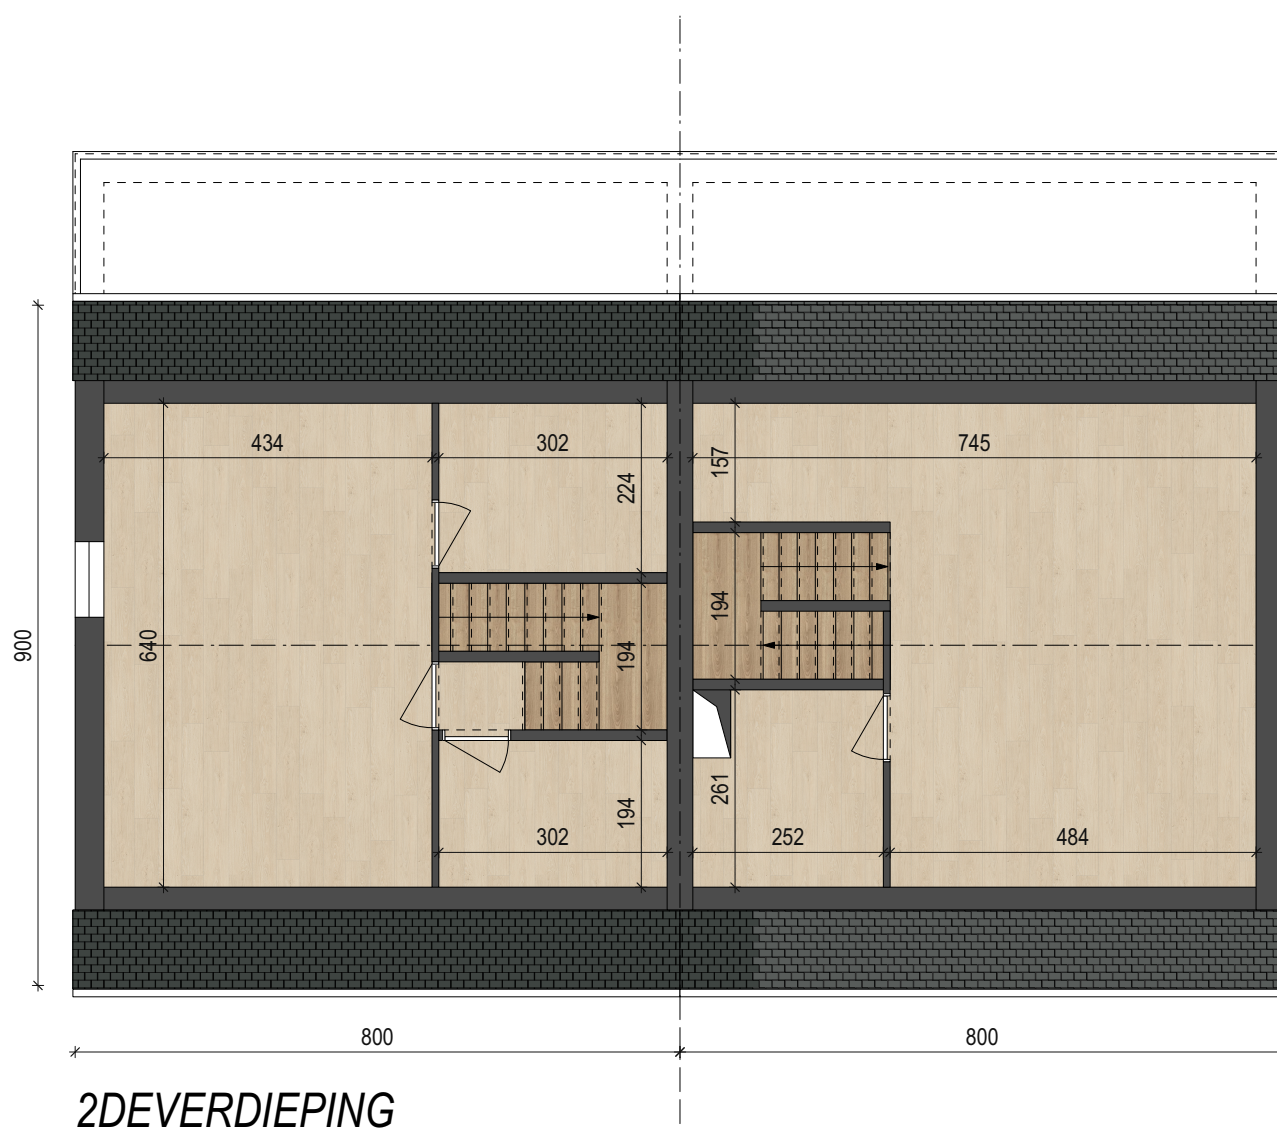

MODERN

VERKADELING OUDGARDEN

schaal 1/100

KURO-architecten bvba
 eef vander linden
 regenboogstraat 5a
 2500 lier
 mobil. 0496/518948
 e-mail: kuro.ar@telenet.be

MODERN
 VERKAVELING OUDGAARDEN

schaal 1/100